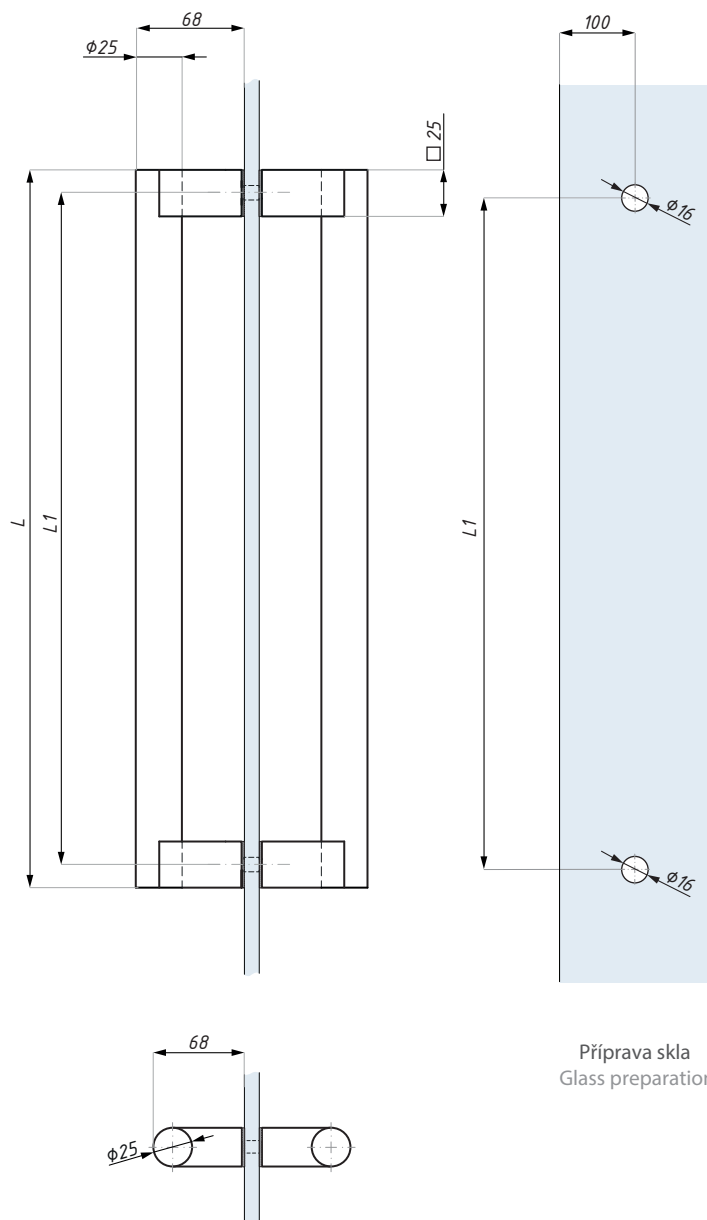

HM01

Dveřní madlo
Door handle

Příprava skla
Glass preparation

| Kód / Code | L | L1 |
|------------------|-----|-----|
| HM01-25-450L SSS | 450 | 425 |
| HM01-25-625L SSS | 625 | 600 |

materiál: nerez material: stainless steel
povrch: kartáčovaný finish: satin
tloušťka skla (mm): 8 - 12 glass thickness (mm): 8 - 12