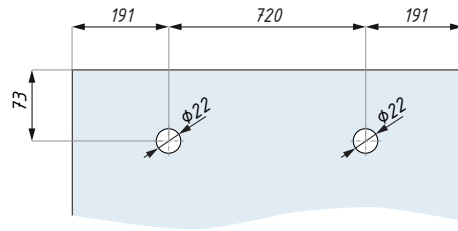

SHV-PTR2000

Vodící kolejnice s bodovými úchyty
Preassembled main rail ready for the installation

Příprava skla,
fixní sklo
Glass preparation,
fixed panel