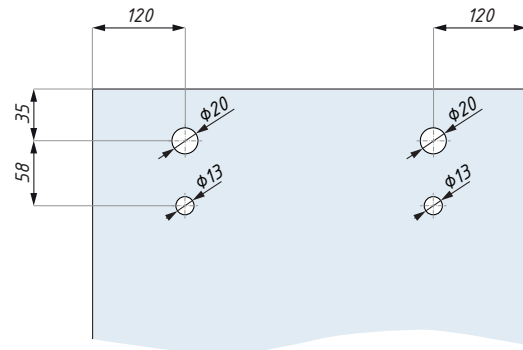

Příprava skla, posuvný panel
Glass preparation, sliding panel

SHV-MSG2-90SET

Výřezy ve skle
Glass preparation