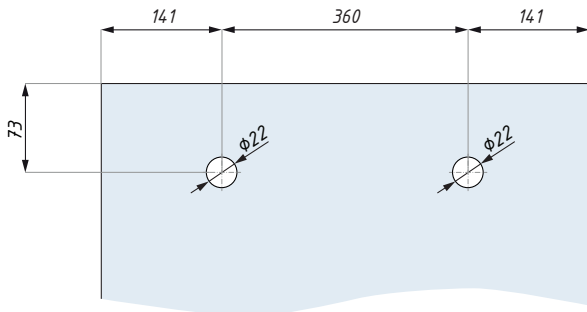

SHV-PTR1200

Vodící kolejnice s bodovými úchyty
Preassembled main rail ready for the installation

Příprava skla, fixní panel
Glass preparation, fixed panel