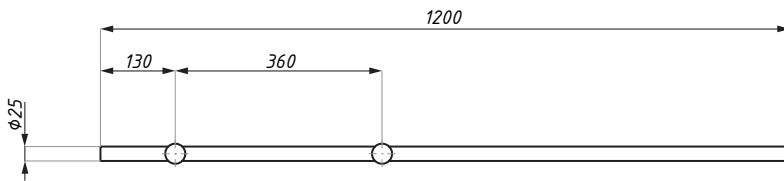

POZOR: Délka kolejnice ze strany kotvení min. 130 mm
Řezat pouze ze strany bez bodových úchytů

ATTENTION: Length of the rail from the side with the first fastening min. 130 mm. The rail to be shortened from the opposite side to the part with the fastenings.