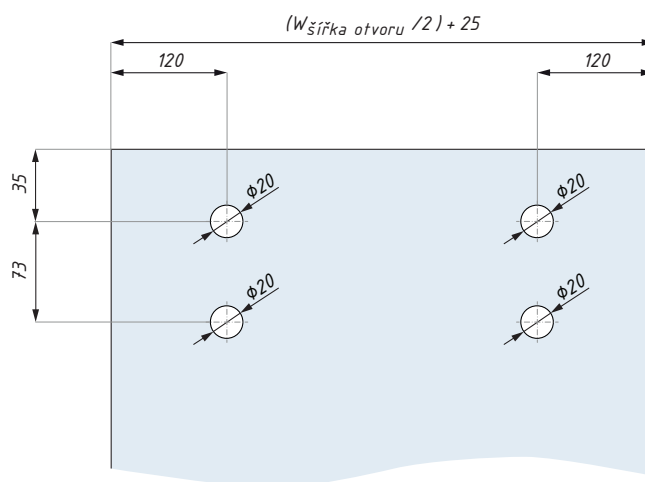

SHV-MSDSET / SHV-MSD90SET

Výřezy ve skle
Glass preparation

SHV-MSD2SET / SHV-MSD2-90SET

Výřezy ve skle
Glass preparation