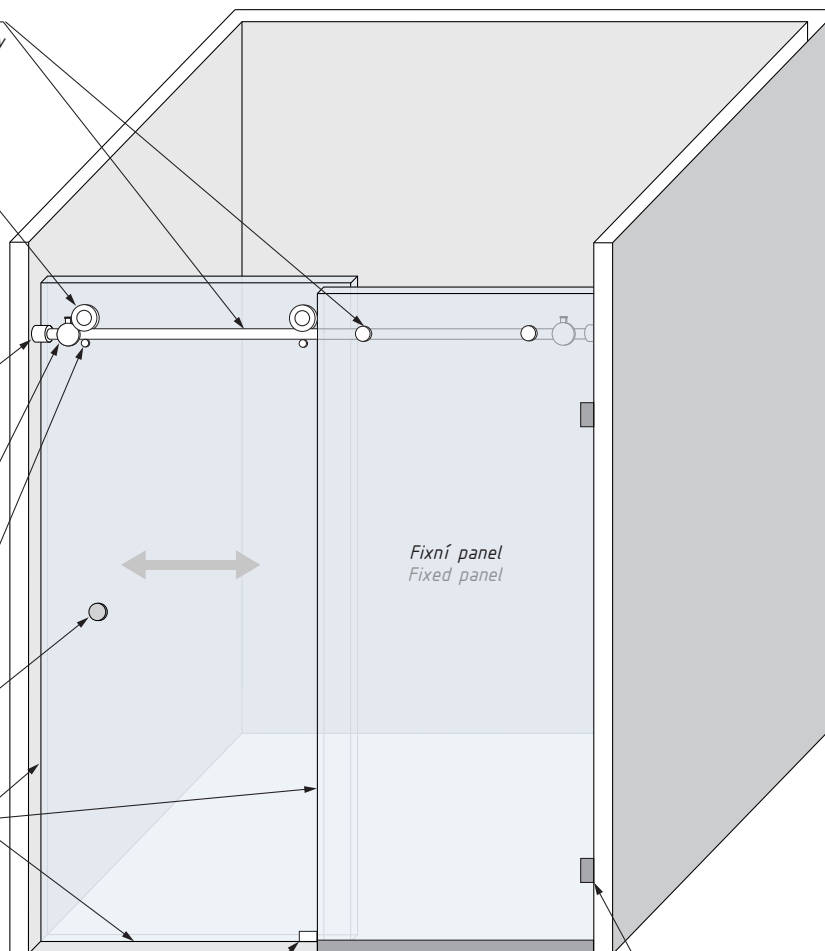

SHV-MSDSET

Posuvný systém pro sprchové kouty s jedním posuvným panelem, zeď - zeď
Accessory set for wall to wall shower enclosure, one sliding door, wall to glass installation

SHV-PTR1500

nebo/or SHV-PTR2000

Vodící kolejnice s bodovými úchyty
Preassembled main rail ready for the installation

SHV-ROLLER

Vozík systému VERONA
Sliding shower roller

SHV-MSD

Boční kotvení do zdi
Rail to wall connector

SHV-STP

Nárazník
Door stopper

SHV-AJ

Bezpečnostní nárazník
Anti jump

SÉRIE MODENA

Dveřní úchyt
Door knob

SÉRIE BUDRIO

Těsnění a sprchové prahy
Clip seals & shower doorsteps

SHV-ADJU

Regulovatelné podlahové vodítko
Bottom adjustable floor guide

SÉRIE BOLOGNA / VENEZIA / ETNA
nebo/or GAETA

Bodové úchyty nebo lišty
Clamps or profiles

Kód / Code	Materiál / Material	Povrch / Finish	Tloušťka skla / Glass thickness	Nosnost systému (kg) / Set's capacity (kg)
SHV-MSDSET PSS	nerez / stainless steel	lesklý / polished	8; 10	65
SHV-MSDSET SSS	nerez / stainless steel	matný / satin	8; 10	65

Set obsahuje / Set includes:

Výrobek / Produkt	Kusů / Pcs
SHV-ROLLER vozík systému VERONA / sliding shower roller	2
SHV-AJ bezpečnostní nárazník / anti jump	2
SHV-MSD boční kotvení do zdi / rail to wall connector	2
SHV-STP nárazník / door stopper	2
SHV-ADJU regulovatelné podl. vodítko / bottom adjustable floor guide	1

Doplňující produkty / Complementary products:

Kód / Code	Délka (mm) / Length (mm)
SHV-PTR1500 vodící kolejnice s bodovými úchyty / preassembled main rail ready for the installation	1500
SHV-PTR2000 vodící kolejnice s bodovými úchyty / preassembled main rail ready for the installation	2000

POZOR: Set neobsahuje kolejnici, těsnění, madlo nebo úchyt / ATTENTION: Sets not include: preassembled main rail, seals and handles or knobs.