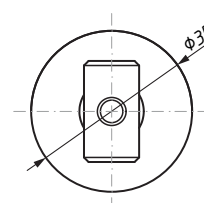

SHV-TGG

Kotvení vodící kolejnice do skla
Glass to rail connector

Kód / Code	Materiál / Material	Povrch / Finish
SHV-TGG PSS	nerez / stainless steel	lesklý / polished
SHV-TGG SSS	nerez / stainless steel	matný / satin