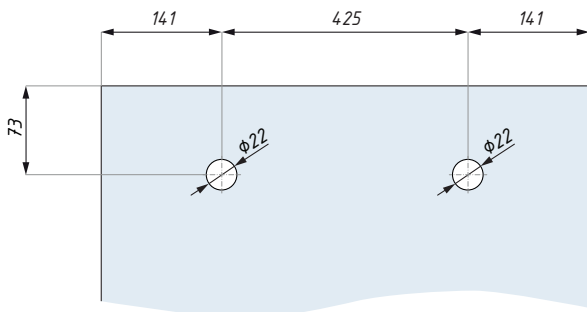

SHV-PTR1500

Vodící kolejnice s bodovými úchyty
Preassembled main rail ready for the installation

Příprava skla, fixní panel
Glass preparation, fixed panel