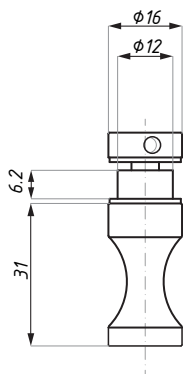

SHV-AJ

Bezpečnostní nárazník
Anti jump

Kód / Code	Materiál / Material	Povrch / Finish
SHV-AJ PSS	nerez / stainless steel	lesklý / polished
SHV-AJ SSS	nerez / stainless steel	matný / satin