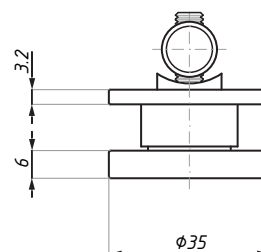

SHV-TGG

Kotvení vodící kolejnice do skla
Glass to rail connector

Kód / Code	Materiál / Material	Povrch / Finish
SHV-TGG PSS	nerez / stainless steel	lesklý / polished
SHV-TGG SSS	nerez / stainless steel	matný / satin