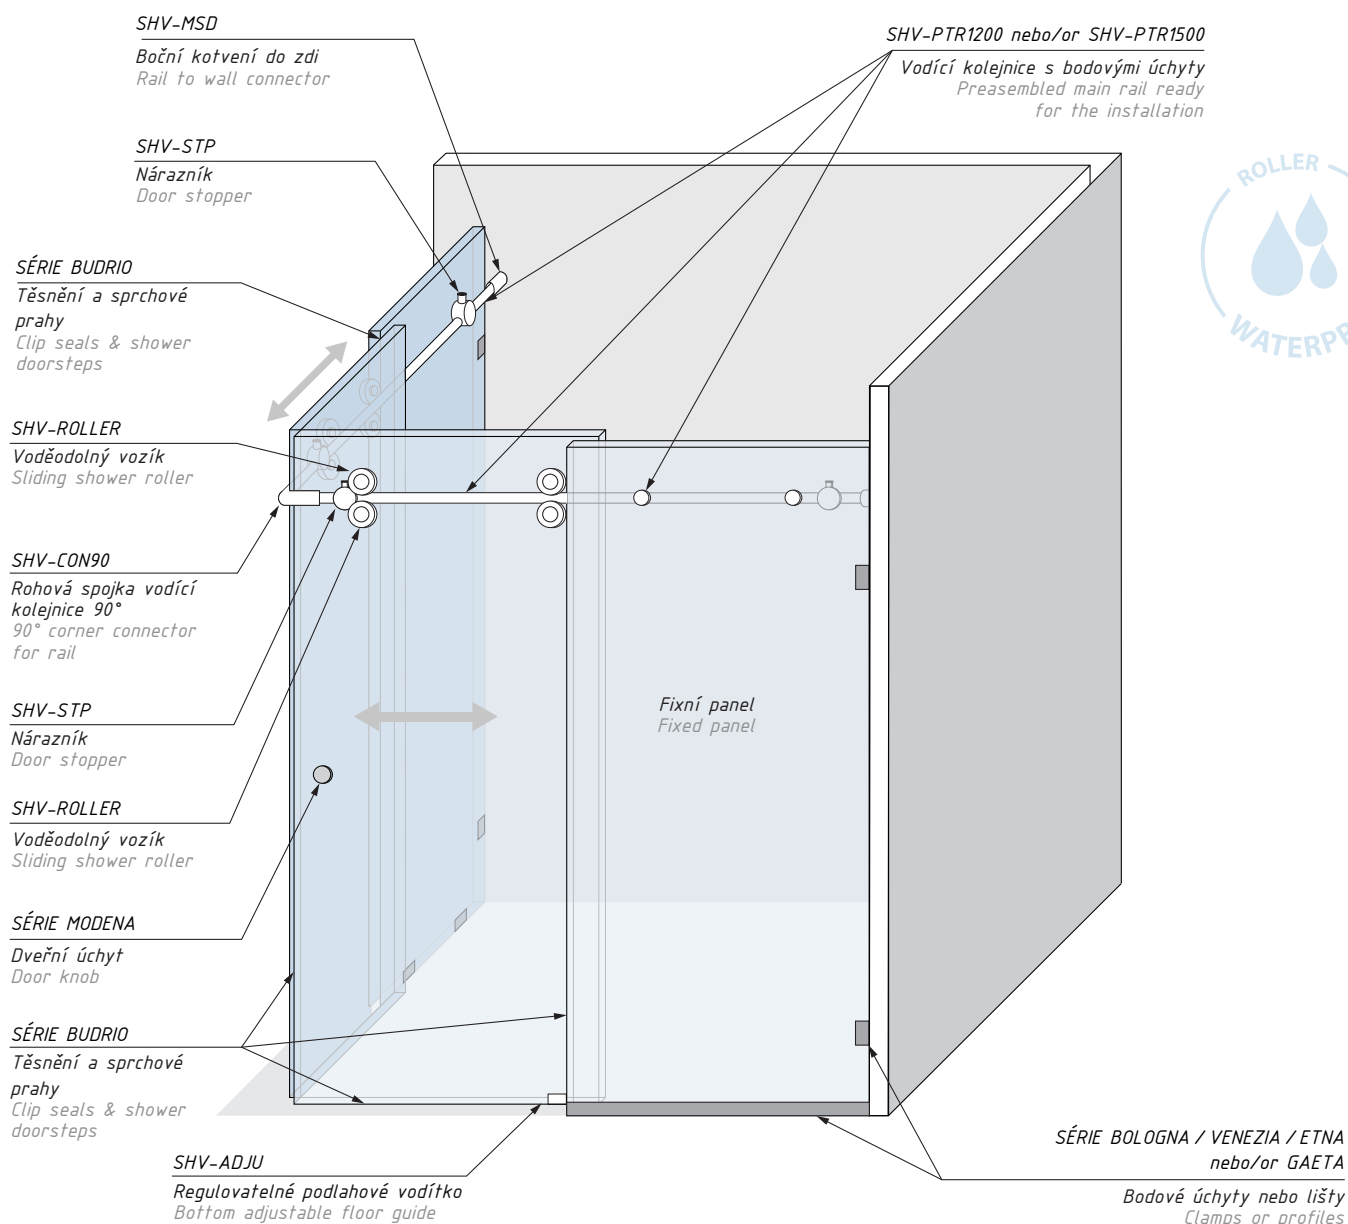

# SHV-MSD90SET

Rohový posuvný systém pro sprchové kouty 90° se dvěma posuvnými a fixními panely  
Accessory set for corner 90° shower enclosure, two fixed panels and two sliding doors

Kód / Code	Materiál Material	Povrch Finish	Tloušťka skla Glass thickness	Nosnost systému (kg) Set's capacity (kg)
SHV-MSD90SET PSS	nerez / stainless steel	lesklý / polished	8; 10	65
SHV-MSD90SET SSS	nerez / stainless steel	matný / satin	8; 10	65

## Set obsahuje / Set includes:

Výrobek / Produkt	Kusů / Pcs
SHV-ROLLER vozík systému VERONA / sliding shower roller	4
SHV-AJ bezpečnostní nárazník / anti jump	4
SHV-MSD boční kotvení do zdi / rail to wall connector	2
SHV-CON90 rohová spojka kolejničky / 90° corner connector for rail	1
SHV-STP nárazník / door stopper	4
SHV-ADJU regulovatelné podl. vodítko / bottom adjustable floor guide	2

# SHV-MSD2-90SET

Rohový posuvný systém DUAL pro sprchové kouty 90°  
se dvěma posuvnými a fixními panely  
Accessory set Dual for corner 90° shower enclosure,  
two fixed panels and two sliding doors

Kód / Code	Materiál / Material	Povrch / Finish	Tloušťka skla / Glass thickness	Nosnost systému (kg) / Set's capacity (kg)
SHV-MSD2-90SET PSS	nerez / stainless steel	lesklý / polished	8; 10	65
SHV-MSD2-90SET SSS	nerez / stainless steel	matný / satin	8; 10	65