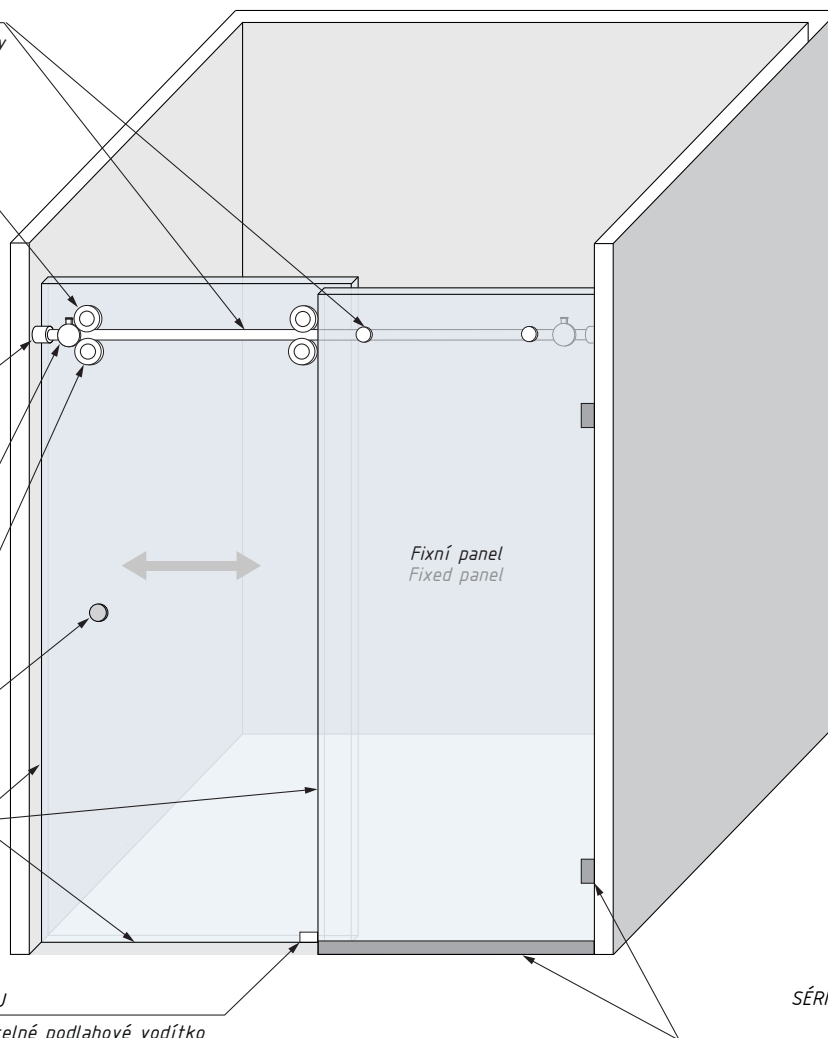

SHV-ADJU

Regulovatelné podlahové vodítko  
Bottom adjustable floor guide

SÉRIE BOLOGNA / VENEZIA / ETNA  
nebo/or GAETA

Bodové úchyty nebo lišty  
Clamps or profiles

Kód / Code	Materiál Material	Povrch Finish	Tloušťka skla Glass thickness	Nosnost systému (kg) Set's capacity (kg)
SHV-MSD2SET PSS	nerez / stainless steel	lesklý / polished	8; 10	65
SHV-MSD2SET SSS	nerez / stainless steel	matný / satin	8; 10	65