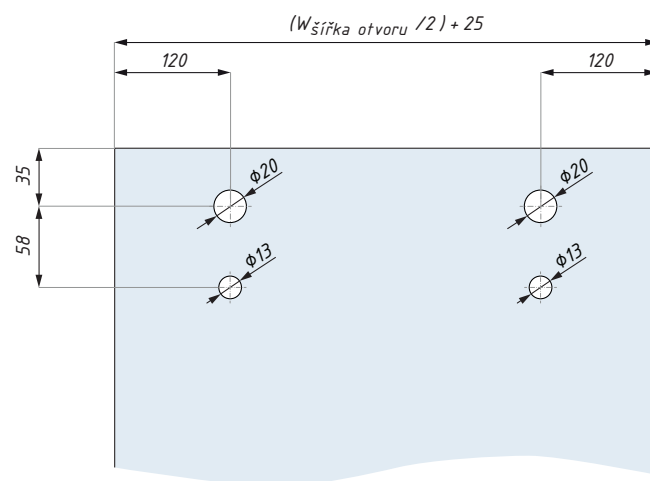

Příprava skla, posuvný panel
Glass preparation, sliding panel

SHV-MSD2SET / SHV-MSD2-90SET

Výřezy ve skle
Glass preparation