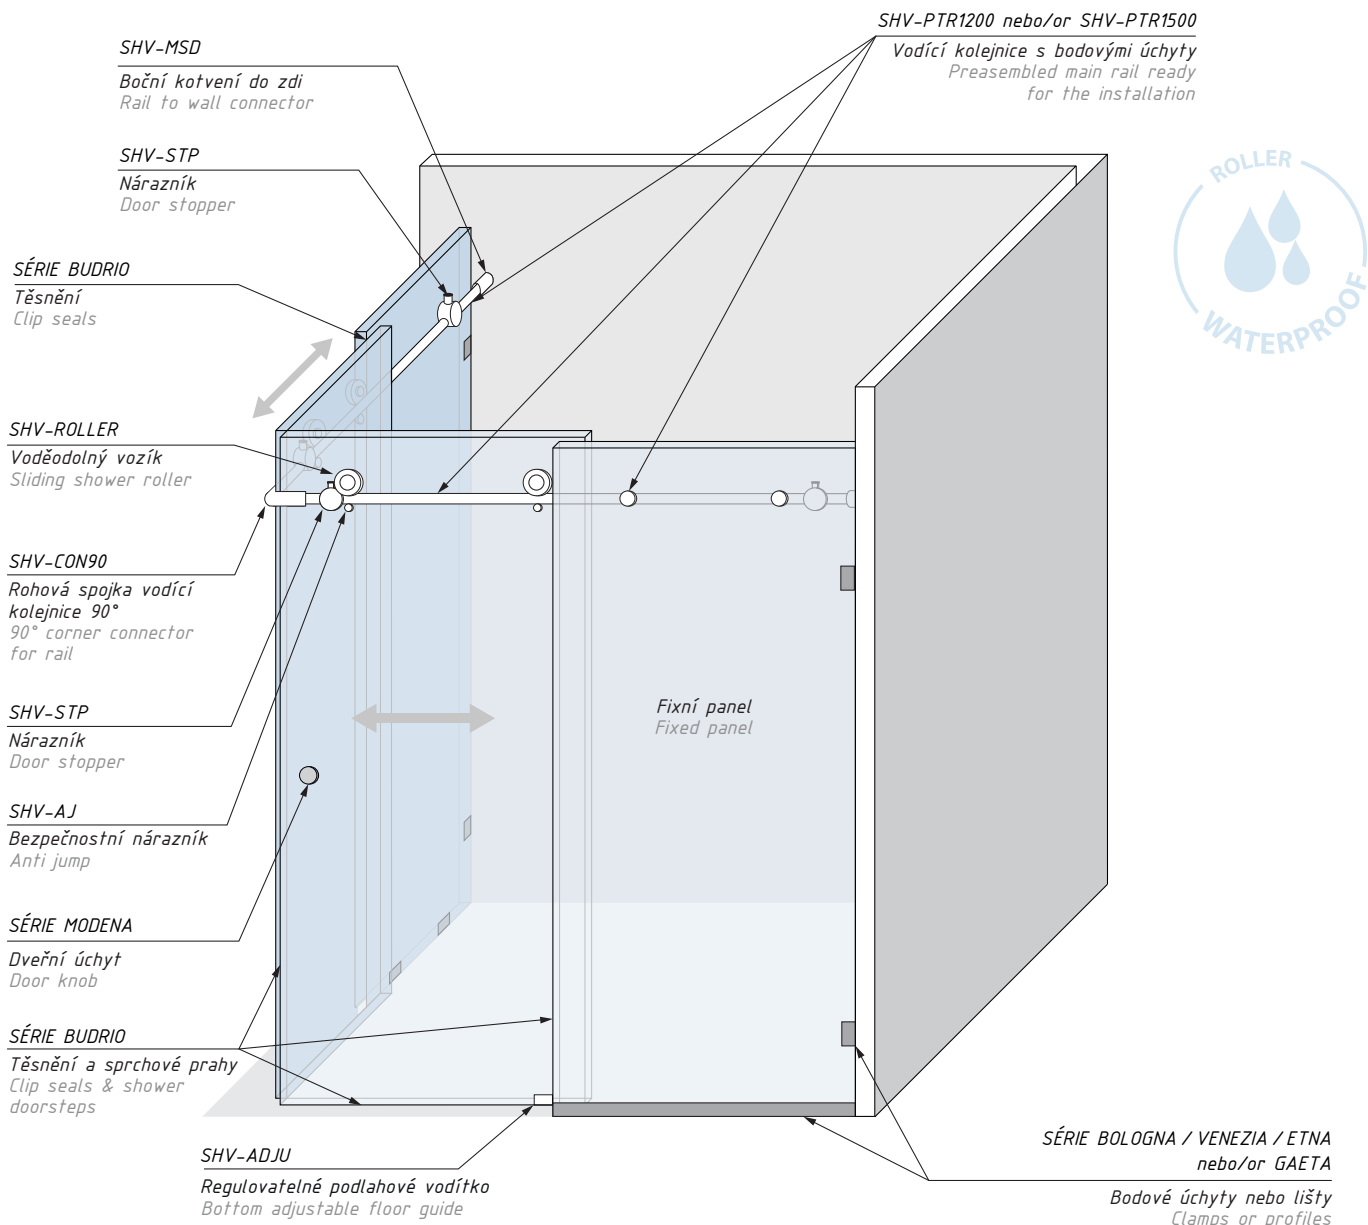

SHV-ADJU

Regulovatelné podlahové vodítko  
Bottom adjustable floor guide

SÉRIE BOLOGNA / VENEZIA / ETNA  
nebo/or GAETA

Bodové úchyty nebo lišty  
Clamps or profiles

Kód / Code	Materiál / Material	Povrch / Finish	Tloušťka skla / Glass thickness	Nosnost systému (kg) / Set's capacity (kg)
SHV-MSG2-90SET PSS	nerez / stainless steel	lesklý / polished	8; 10	65
SHV-MSG2-90SET SSS	nerez / stainless steel	matný / satin	8; 10	65

## Set obsahuje / Set includes:

Výrobek / Produkt	Kusů / Pcs
SHV-ROLLER vozík systému VERONA / sliding shower roller	4
SHV-MSD boční kotvení do zdi / rail to wall connector	1
SHV-MSG boční kotvení do skla / rail to glass connector	1
SHV-STP nárazník / door stopper	2
SHV-ADJU regulovatelné podl. vodítko / bottom adjustable floor guide	1

# SHV-MSD90SET

Rohový posuvný systém pro sprchové kouty 90° se dvěma posuvnými a fixními panely  
Accessory set for corner 90° shower enclosure, two fixed panels and two sliding doors

Kód / Code	Materiál Material	Povrch Finish	Tloušťka skla Glass thickness	Nosnost systému (kg) Set's capacity (kg)
SHV-MSD90SET PSS	nerez / stainless steel	lesklý / polished	8; 10	65
SHV-MSD90SET SSS	nerez / stainless steel	matný / satin	8; 10	65