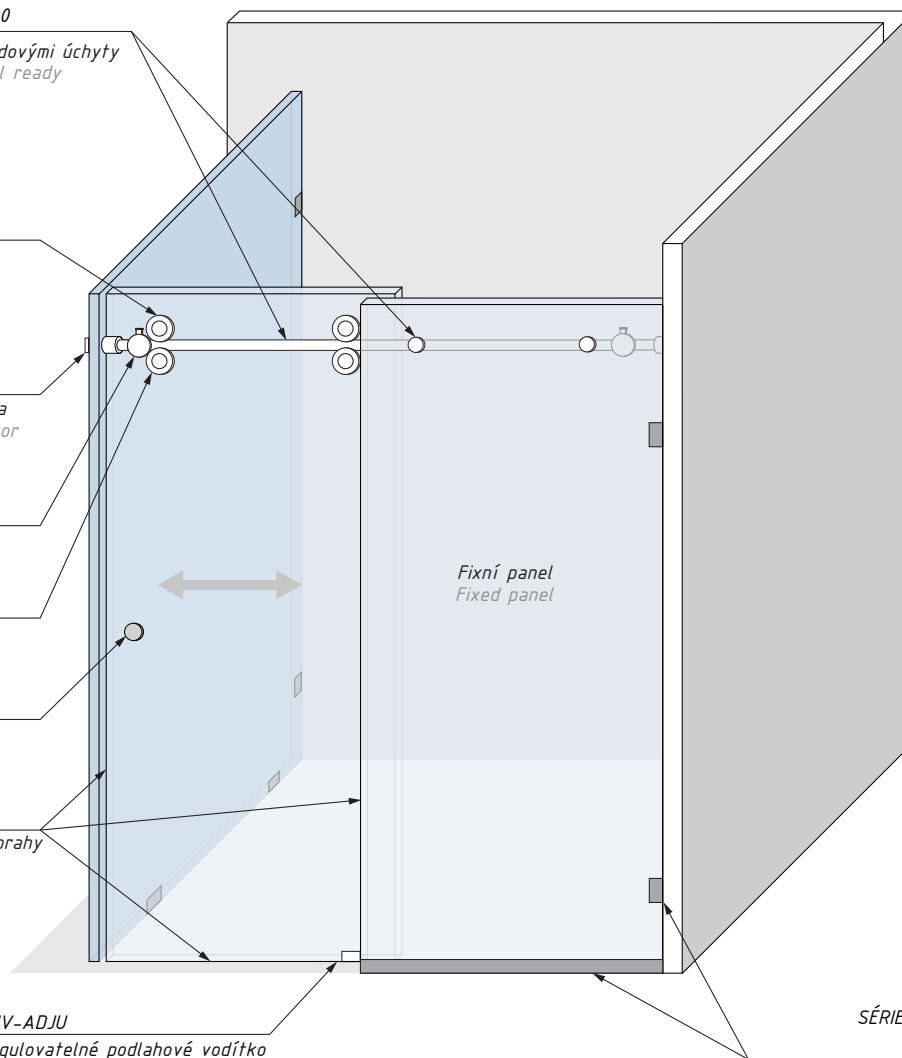

# SHV-MSG2-90SET

Rohový posuvný systém DUAL pro sprchové kouty 90° s jedním posuvným a dvěma fixními panely, sklo - zeď  
Accessory set Dual set for corner 90° shower enclosure, two fixed panels and one sliding door, wall to glass installation

SHV-PTR1500

nebo/or SHV-PTR2000

Vodící kolejnice s bodovými úchyty  
Preassembled main rail ready for the installation

SHV-ROLLER

Voděodolný vozík  
Sliding shower roller

SHV-MSG

Boční kotvení do skla  
Rail to glass connector

SHV-ADJU

Regulovatelné podlahové vodítko  
Bottom adjustable floor guide

SÉRIE BOLOGNA / VENEZIA / ETNA  
nebo/or GAETA

Bodové úchyty nebo lišty  
Clamps or profiles

Kód / Code	Materiál / Material	Povrch / Finish	Tloušťka skla / Glass thickness	Nosnost systému (kg) / Set's capacity (kg)
SHV-MSG2-90SET PSS	nerez / stainless steel	lesklý / polished	8; 10	65
SHV-MSG2-90SET SSS	nerez / stainless steel	matný / satin	8; 10	65