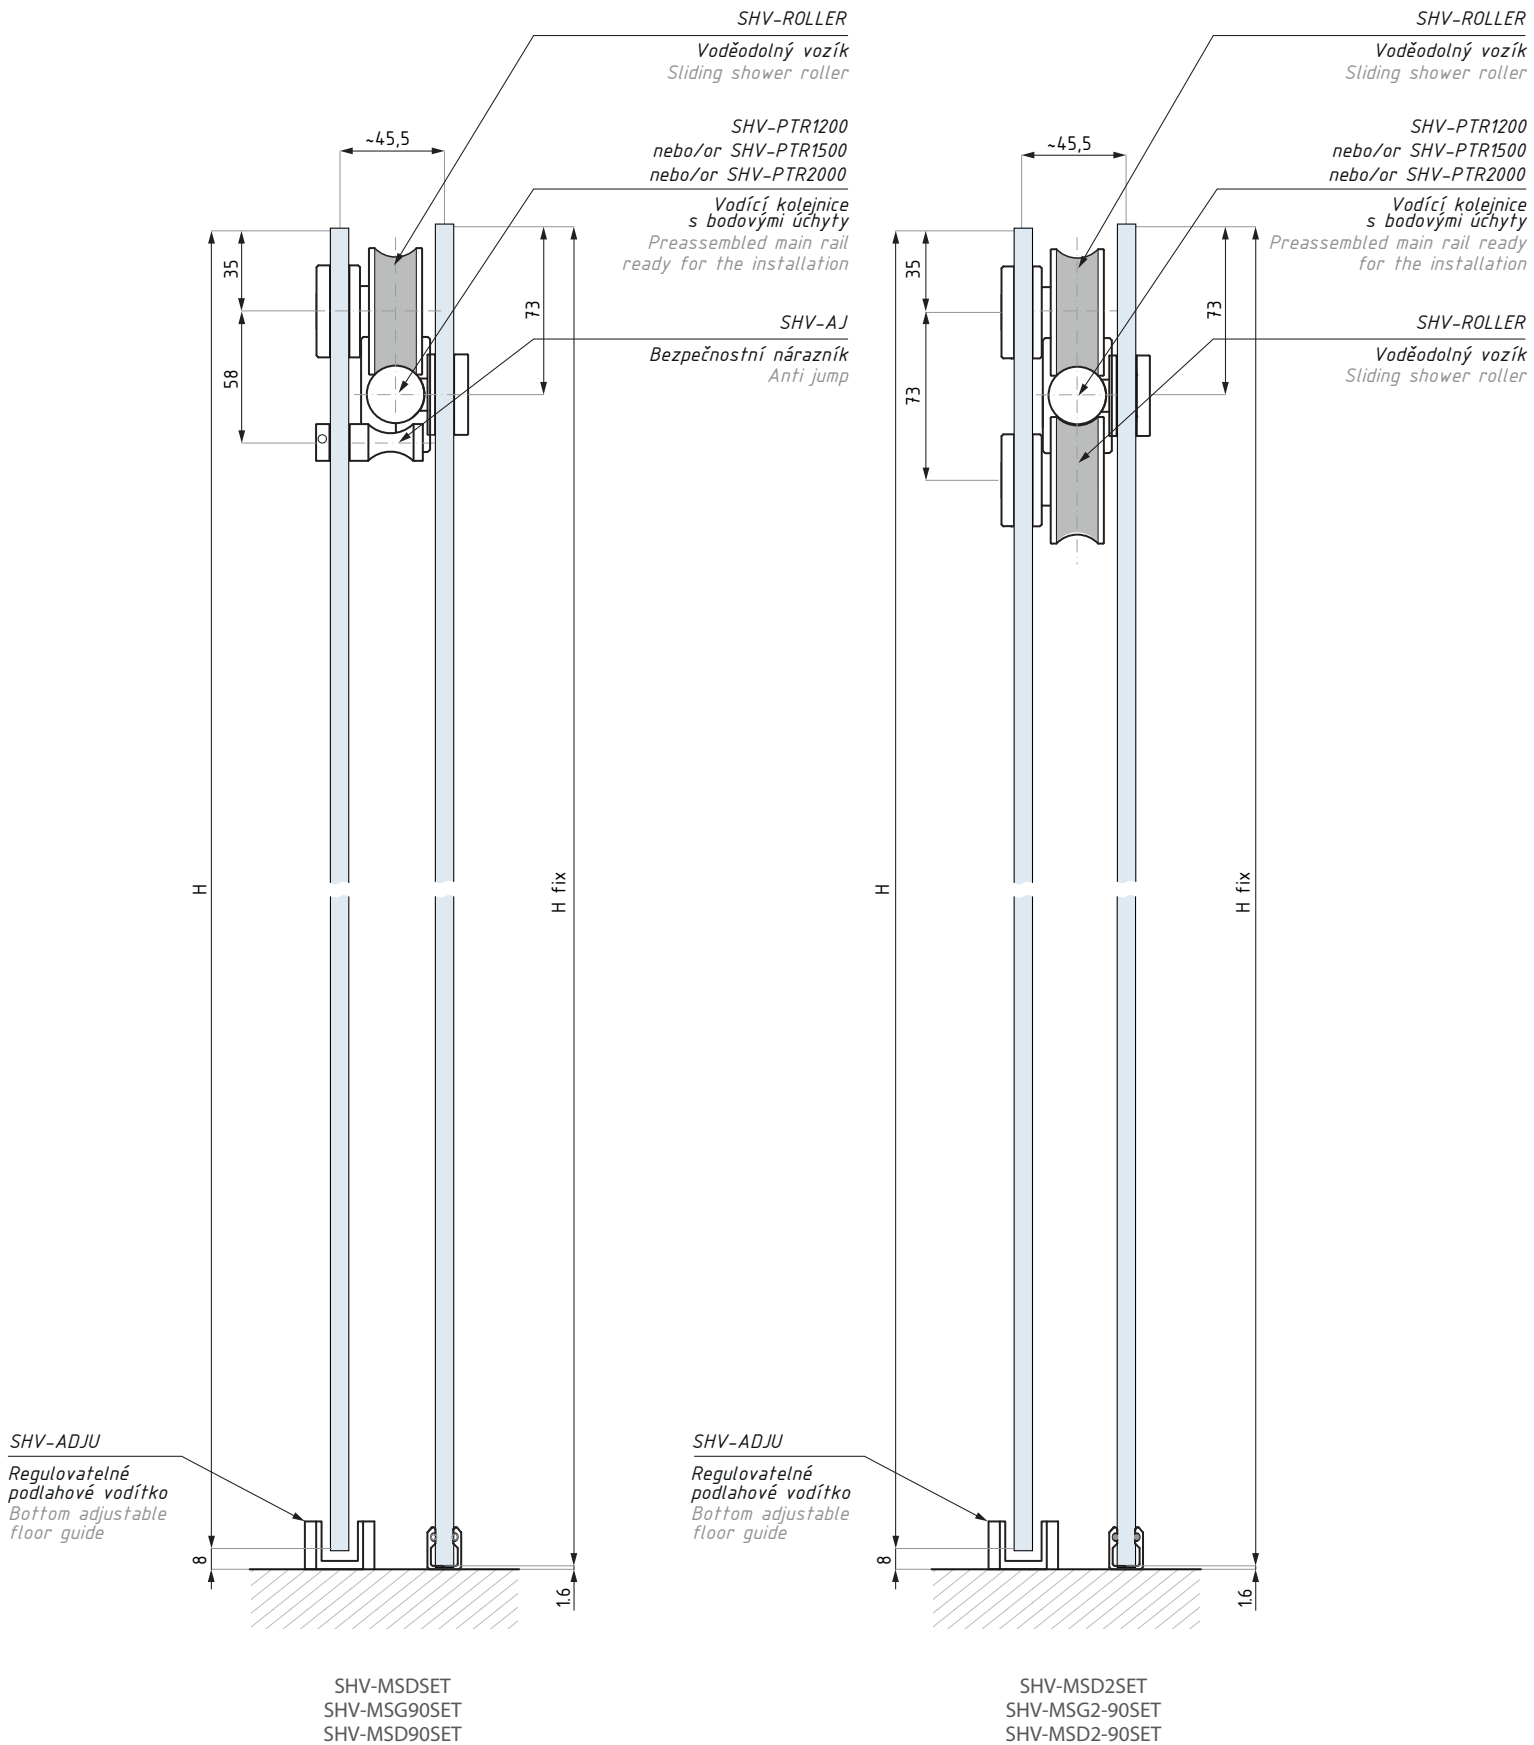

# SHV-MSD2SET / SHV-MSD2-90SET

Výřezy ve skle  
Glass preparation

Příprava skla, fixní panel  
Glass preparation, fixed panel

Příprava skla, posuvný panel  
Glass preparation, sliding panel