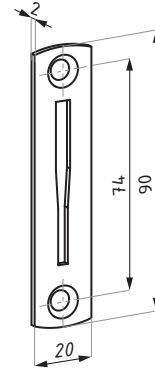

# KP624

Protikus pro zámek US625  
(montáž na zeď)  
Strike for latch US625  
(fixed to wall)

Kód / Code	Materiál / Material	Povrch / Finish
KP624 PSS	nerez / stainless steel	lesklý / polished
KP624 SSS	nerez / stainless steel	matný / satin