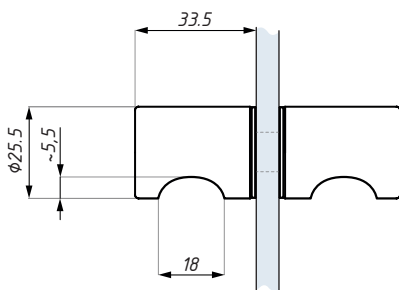

KH15-32

Dveřní úchyt (ø 32 mm)
Door knob (ø 32 mm)

Příprava skla
Glass preparation

Kód / Code	Materiál / Material	Povrch / Finish
KH15-32 PC	mosaz / brass	lesklý chrom / polished chrome
KH15-32 SC	mosaz / brass	matný chrom / satin chrome

tloušťka skla (mm): 8 - 12 glass thickness (mm): 8 - 12

KH16-25

Dveřní úchyt (ø 25 mm)
Door knob (ø 25 mm)

Příprava skla
Glass preparation

Kód / Code	Materiál / Material	Povrch / Finish
KH16-25 PC	hliník / aluminium	lesklý chrom / polished chrome
KH16-25 SC	hliník / aluminium	matný chrom / satin chrome

tloušťka skla (mm): 8 - 12 glass thickness (mm): 8 - 12