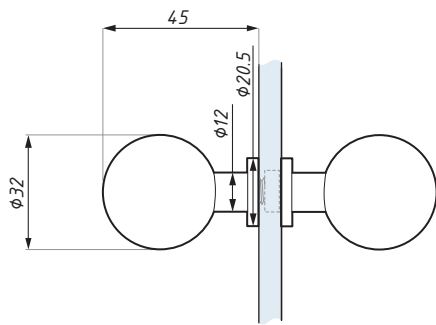

KH15-32

Dveřní úchyt (ø 32 mm)
Door knob (ø 32 mm)

Příprava skla
Glass preparation

Kód / Code	Materiál / Material	Povrch / Finish
KH15-32 PC	mosaz / brass	lesklý chrom / polished chrome
KH15-32 SC	mosaz / brass	matný chrom / satin chrome

tloušťka skla (mm): 8 - 12 glass thickness (mm): 8 - 12

KH16-25

Dveřní úchyt (ø 25 mm)
Door knob (ø 25 mm)

Příprava skla
Glass preparation

Kód / Code	Materiál / Material	Povrch / Finish
KH16-25 PC	hliník / aluminium	lesklý chrom / polished chrome
KH16-25 SC	hliník / aluminium	matný chrom / satin chrome

tloušťka skla (mm): 8 - 12 glass thickness (mm): 8 - 12