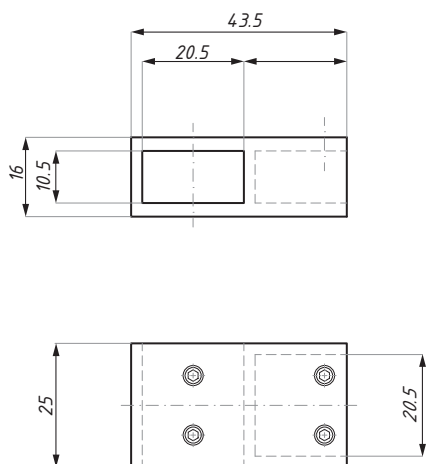

SHC03T

T" spojka pro zavětrovací tyč
„T“- junction connector

Kód / Code	Materiál / Material	Povrch / Finish
SHC03T PC	mosaz / brass	lesklý chrom / polished chrome
SHC03T SC	mosaz / brass	matný chrom / satin chrome

SHC04

Spojka zeď - tyč, 90°
Fixed wall connector, 90°

Kód / Code	Materiál / Material	Povrch / Finish
SHC04 PC	mosaz / brass	lesklý chrom / polished chrome
SHC04 SC	mosaz / brass	matný chrom / satin chrome
SHC04 BLG	mosaz / brass	černý, galvanizovaný / black galvanized