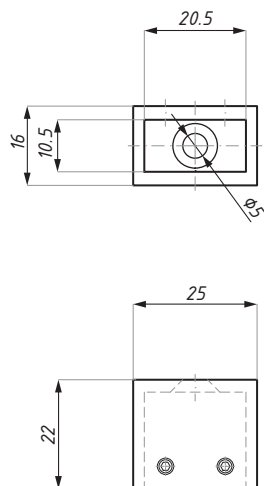

SHC03T

T" spojka pro zavětrovací tyč
„T“- junction connector

Kód / Code	Materiál / Material	Povrch / Finish
SHC03T PC	mosaz / brass	lesklý chrom / polished chrome
SHC03T SC	mosaz / brass	matný chrom / satin chrome

SHC04

Spojka zeď - tyč, 90°
Fixed wall connector, 90°

Kód / Code	Materiál / Material	Povrch / Finish
SHC04 PC	mosaz / brass	lesklý chrom / polished chrome
SHC04 SC	mosaz / brass	matný chrom / satin chrome
SHC04 BLG	mosaz / brass	černý, galvanizovaný / black galvanized