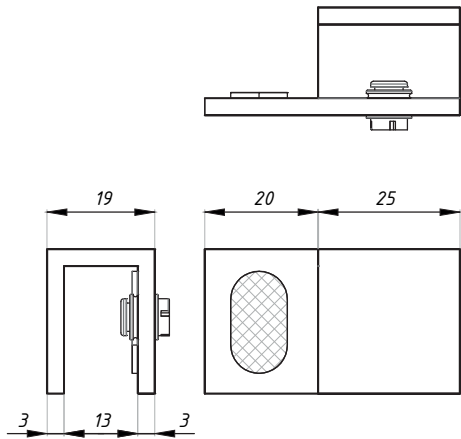

JS06R

Dveřní zarážka, pravá
Door stopper, right