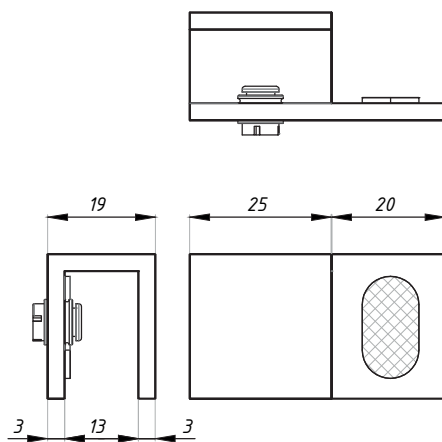

JS06L

Dveřní zarážka, levá
Door stopper, left