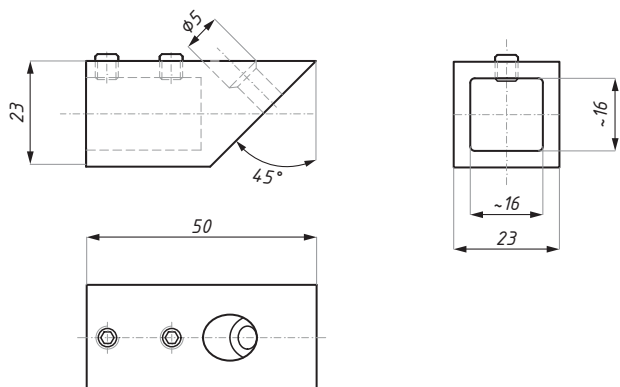

## JS045

Spojka zeď - tyč, 45°  
Fixed wall connector 45°

Kód / Code	Materiál / Material	Povrch / Finish
JS045 PC	mosaz / brass	lesklý chrom / polished chrome
JS045 SC	mosaz / brass	matný chrom / satin chrome

## JS05ADJ

Spojka zeď - tyč, nastavitelná  
Offset adjustable connector

Kód / Code	Materiál / Material	Povrch / Finish
JS05ADJ PC	nerez / stainless steel	lesklý / polished
JS05ADJ SC	nerez / stainless steel	matný / satin