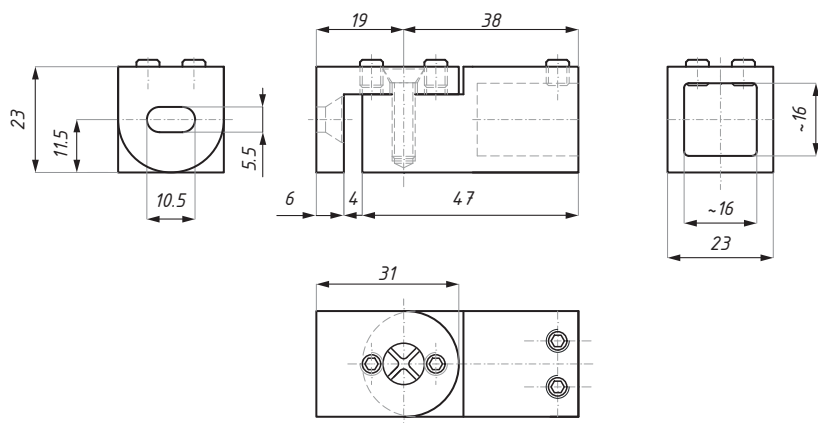

## JS045

Spojka zeď - tyč, 45°  
Fixed wall connector 45°

Kód / Code	Materiál / Material	Povrch / Finish
JS045 PC	mosaz / brass	lesklý chrom / polished chrome
JS045 SC	mosaz / brass	matný chrom / satin chrome

## JS05ADJ

Spojka zeď - tyč, nastavitelná  
Offset adjustable connector

Kód / Code	Materiál / Material	Povrch / Finish
JS05ADJ PC	nerez / stainless steel	lesklý / polished
JS05ADJ SC	nerez / stainless steel	matný / satin