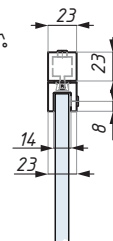

## JS002ADJ/1000

Závětrovací regulovatelný set, zeď - sklo, 850 - 1000 mm  
Adjustable connector bar wall to glass, 850 - 1000 mm

Kód / Code	Materiál / Material	Povrch / Finish
JS002ADJ/1000 PC	mosaz / brass	lesklý chrom / polished chrome
JS002ADJ/1000 SC	mosaz / brass	matný chrom / satin chrome

tloušťka skla (mm): 6, 8; 10

glass thickness (mm) : 6, 8; 10

## JS003ADJ/450

Závětrovací regulovatelný set 45°, zeď - sklo, 270 - 450 mm  
Square adjustable stabiliser 45° wall to glass, 270 - 450 mm

Kód / Code	Materiál / Material	Povrch / Finish
JS003ADJ/450 PC	mosaz / brass	lesklý chrom / polished chrome
JS003ADJ/450 SC	mosaz / brass	matný chrom / satin chrome