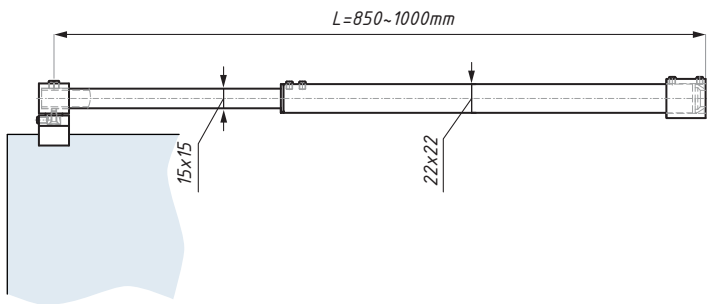

## JS002ADJ/1000

Závětrovací regulovatelný set, zeď - sklo, 850 - 1000 mm  
Adjustable connector bar wall to glass, 850 - 1000 mm

Kód / Code	Materiál / Material	Povrch / Finish
JS002ADJ/1000 PC	mosaz / brass	lesklý chrom / polished chrome
JS002ADJ/1000 SC	mosaz / brass	matný chrom / satin chrome

tloušťka skla (mm): 6, 8; 10

glass thickness (mm) : 6, 8; 10

## JS003ADJ/450

Závětrovací regulovatelný set 45°, zeď - sklo, 270 - 450 mm  
Square adjustable stabiliser 45° wall to glass, 270 - 450 mm

Kód / Code	Materiál / Material	Povrch / Finish
JS003ADJ/450 PC	mosaz / brass	lesklý chrom / polished chrome
JS003ADJ/450 SC	mosaz / brass	matný chrom / satin chrome