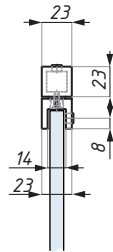

## JS002ADJ/1000

Závětrovací regulovatelný set, zeď - sklo, 850 - 1000 mm  
Adjustable connector bar wall to glass, 850 - 1000 mm

Kód / Code	Materiál / Material	Povrch / Finish
JS002ADJ/1000 PC	mosaz / brass	lesklý chrom / polished chrome
JS002ADJ/1000 SC	mosaz / brass	matný chrom / satin chrome

tloušťka skla (mm): 6, 8; 10

glass thickness (mm) : 6, 8; 10

## JS003ADJ/450

Závětrovací regulovatelný set 45°, zeď - sklo, 270 - 450 mm  
Square adjustable stabiliser 45° wall to glass, 270 - 450 mm

Kód / Code	Materiál / Material	Povrch / Finish
JS003ADJ/450 PC	mosaz / brass	lesklý chrom / polished chrome
JS003ADJ/450 SC	mosaz / brass	matný chrom / satin chrome