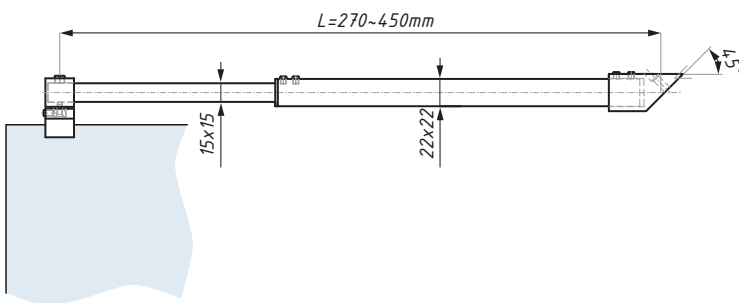

## JS002ADJ/1000

Závětrovací regulovatelný set, zeď - sklo, 850 - 1000 mm  
Adjustable connector bar wall to glass, 850 - 1000 mm

Kód / Code	Materiál / Material	Povrch / Finish
JS002ADJ/1000 PC	mosaz / brass	lesklý chrom / polished chrome
JS002ADJ/1000 SC	mosaz / brass	matný chrom / satin chrome

tloušťka skla (mm): 6, 8; 10

glass thickness (mm) : 6, 8; 10

## JS003ADJ/450

Závětrovací regulovatelný set 45°, zeď - sklo, 270 - 450 mm  
Square adjustable stabiliser 45° wall to glass, 270 - 450 mm

Kód / Code	Materiál / Material	Povrch / Finish
JS003ADJ/450 PC	mosaz / brass	lesklý chrom / polished chrome
JS003ADJ/450 SC	mosaz / brass	matný chrom / satin chrome