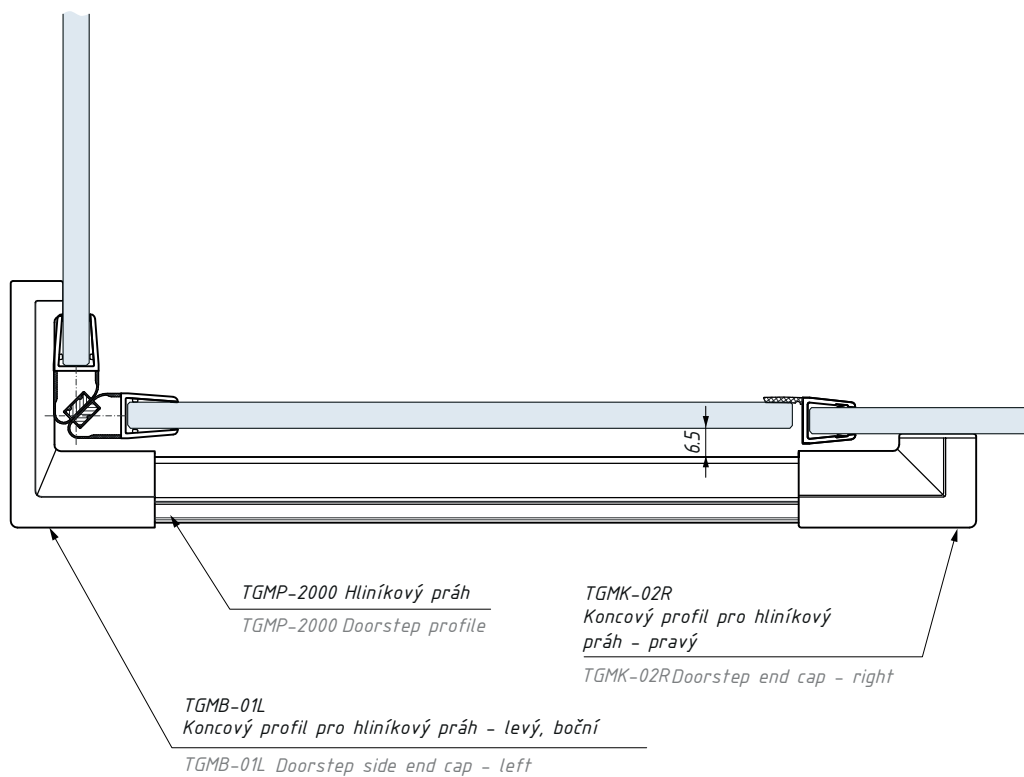

DOORSTEP BUDRIO

Schéma pro sprchu, 90°
Corner shower, 90°

Příkladové řešení pro sprchový kout - vnější otevírání
Exaple for: outside opening shower's doors