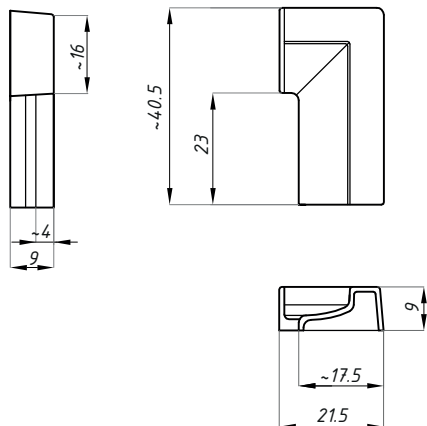

TGMK-02L

Koncový profil pro hliníkový práh - levý
Doorstep end cap - left

Kód / Code	Povrch Finish	Materiál Material
TGMK-02L PC	lesklý / polished	PVC / PVC

TGMK-02R

Koncový profil pro hliníkový práh - pravý
Doorstep end cap - right