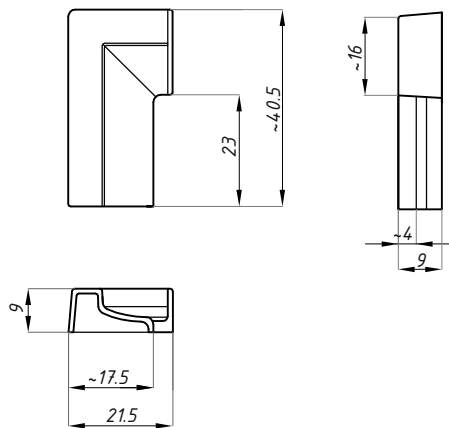

TGMK-02L

Koncový profil pro hliníkový práh - levý
Doorstep end cap - left

Kód / Code	Povrch Finish	Materiál Material
TGMK-02L PC	lesklý / polished	PVC / PVC

TGMK-02R

Koncový profil pro hliníkový práh - pravý
Doorstep end cap - right