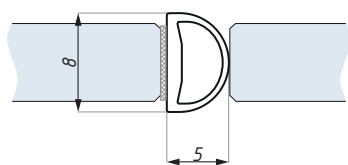

montáž na zed'
wall installation

montáž na sklo
glass installation

Kód / Code

GPE

Tloušťka skla (mm)
Glass thickness (mm)

8 - 12

Délka (mm)
Length (mm)

2500

včetně lepicí pásky

sticky tape is included