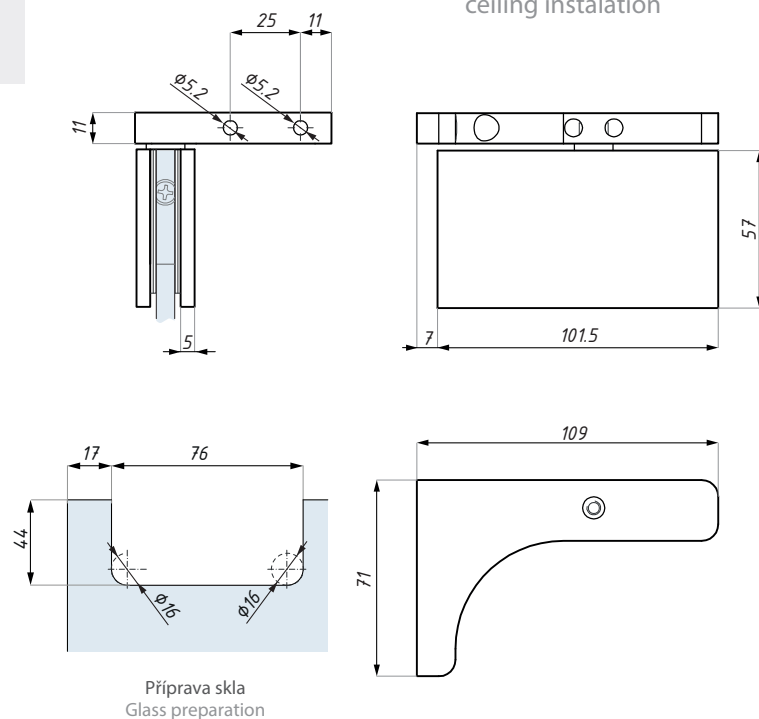

TGSH505ROS

Standardní závěs se svislou osou otáčení a bočním kotvením do zdi, pravý
Standard vertically pivoted hinge, wall installation, right

Kód / Code

TGSH505ROS SC

Povrch / Finish

matný / satin

TGSH505ROS PC

lesklý / polished

materiál: mosaz

material: brass

tloušťka skla (mm): 8; 10

glass thickness (mm): 8; 10

max. váha skla na pár závěsů (kg): 55

max. glass weight per pair hinges (kg): 55

max. šířka křídla pro pár závěsů (mm): 800

max. door width per pair hinges (mm): 800

dop. utahovací moment (Nm): 10

recommended torque force (Nm): 10

TGSH505

Standardní závěs se svislou osou otáčení,
kotvení do podlahy / stropu
Standard vertically pivoted hinge, floor / ceiling installation

tloušťka skla (mm): 8; 10

glass thickness (mm): 8; 10

max. váha skla na pár závěsů (kg): 55

max. glass weight per pair hinges (kg): 55

max. šířka křídla pro pár závěsů (mm): 800

max. door width per pair hinges (mm): 800