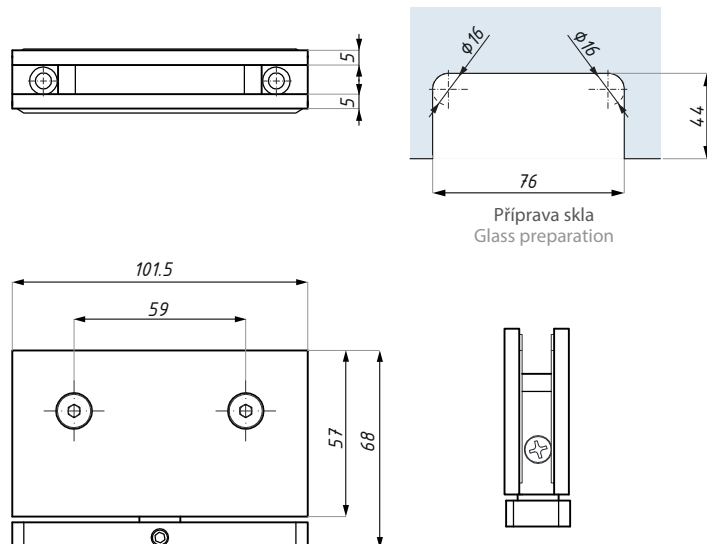

TGSH505ROS

Standardní závěs se svislou osou otáčení a bočním kotvením do zdi, pravý
Standard vertically pivoted hinge, wall installation, right

Kód / Code

TGSH505ROS SC

Povrch / Finish

matný / satin

TGSH505ROS PC

lesklý / polished

materiál: mosaz

material: brass

tloušťka skla (mm): 8; 10

glass thickness (mm): 8; 10

max. váha skla na pár závěsů (kg): 55

max. glass weight per pair hinges (kg): 55

max. šířka křídla pro pár závěsů (mm): 800

max. door width per pair hinges (mm): 800

dop. utahovací moment (Nm): 10

recommended torque force (Nm): 10

TGSH505

Standardní závěs se svislou osou otáčení,
kotvení do podlahy / stropu
Standard vertically pivoted hinge, floor / ceiling installation

tloušťka skla (mm): 8; 10

glass thickness (mm): 8; 10

max. váha skla na pár závěsů (kg): 55

max. glass weight per pair hinges (kg): 55

max. šířka křídla pro pár závěsů (mm): 800

max. door width per pair hinges (mm): 800